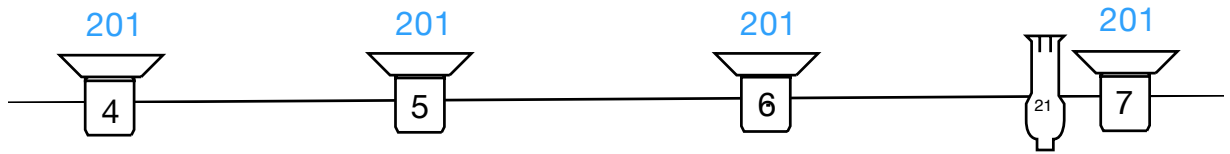

8m

celetto abbassato a 3 m da terra

8m

Linoleum nero su tutta la superficie calpestata

 PC 1000 w

 Par 64

 ETC -sagomatori