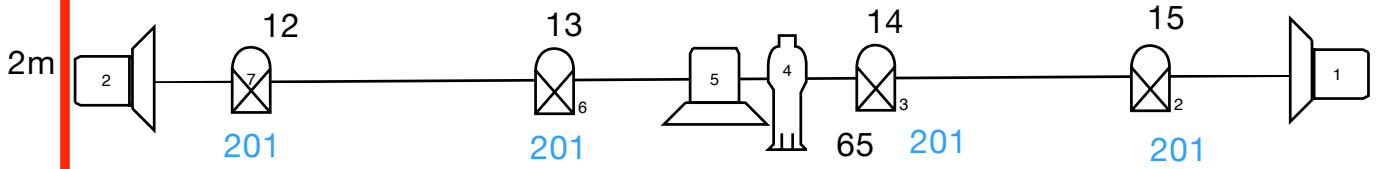

8m

celetto abbassato a 3 m da terra

8m

Linoleum nero su tutta la superficie calpestata

 PC 1000 w

 Par 64

 ETC -sagomatori