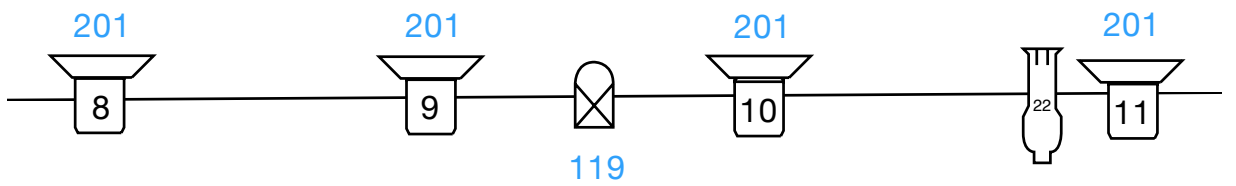

8m

celetto abbassato a 3 m da terra

8m

Linoleum nero su tutta la superficie calpestata

 PC 1000 w

 Par 64

 ETC -sagomatori